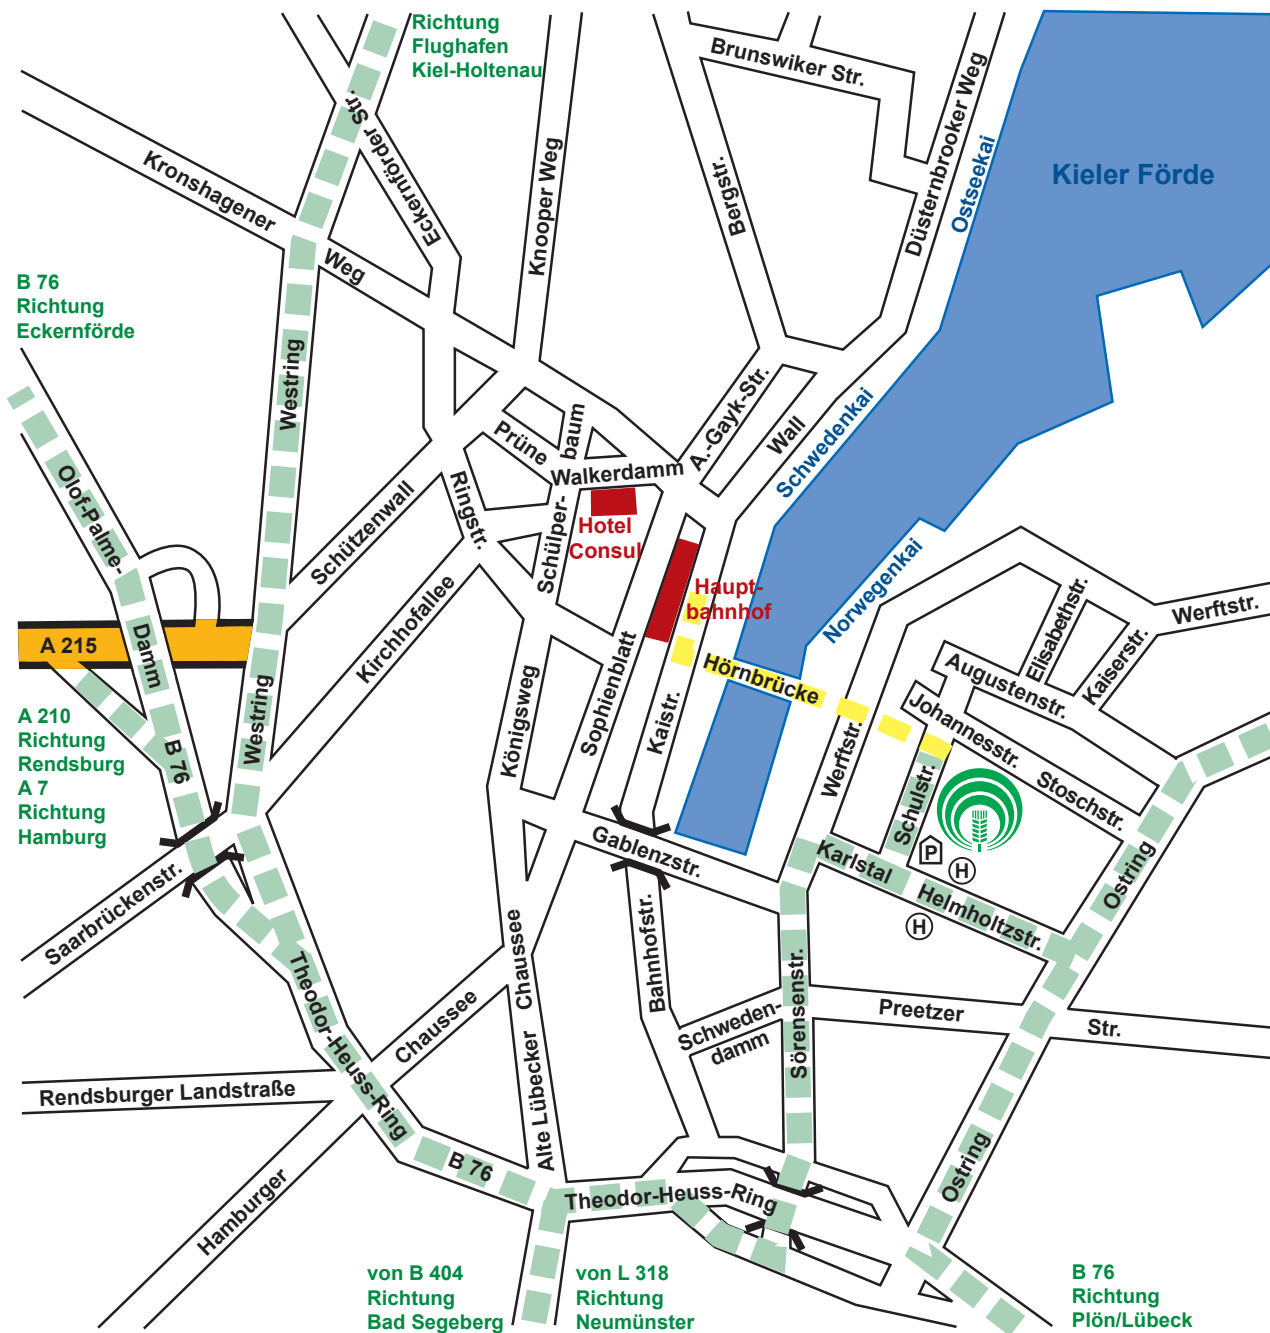

Anfahrtswege zu uns in den Stadtteil Kiel-Gaarden am Ostufer der Kieler Förde

Gebäude
Schulstraße 29

Busstation
Karlstal

Parkhaus neben
dem Verwaltungsgebäude

Anfahrts-
strecke

Fußweg
15 Minuten